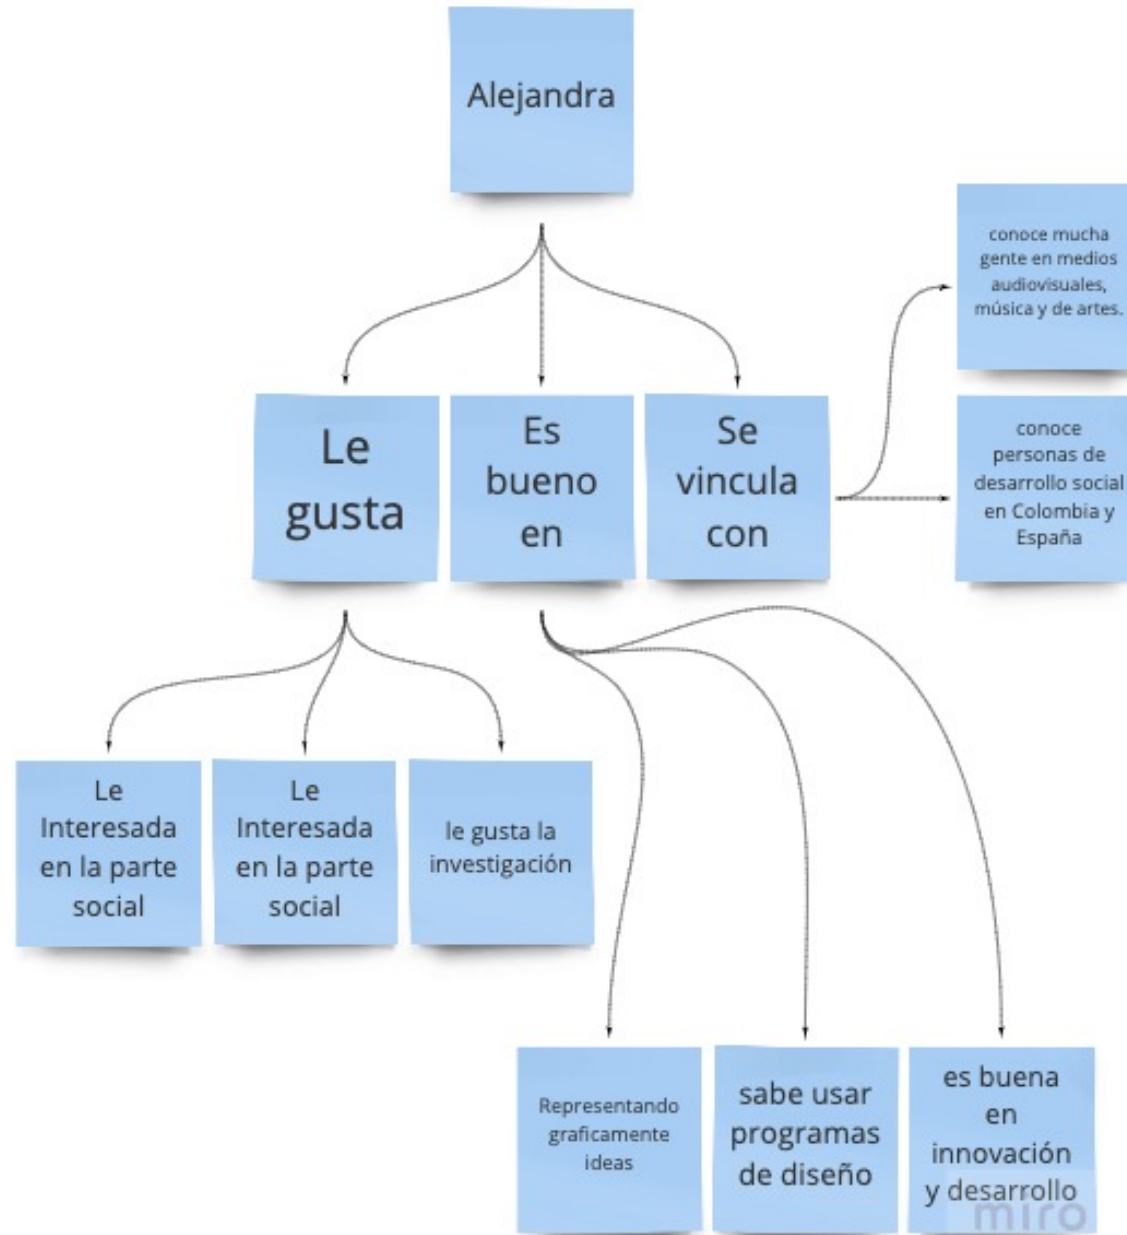

PlanOUT 1465

Valentina Caradonna (Venezuela)

Alejandra Sánchez (Colombia)

Esteban Sánchez (México)

Atribución-CompartirIgual 4.0
Internacional (CC BY-SA 4.0)

Mapeo de Perfil

Mapeo de Perfil

Mapeo de Perfil

Mapeo de Ecosistema

Mapeo de Problemáticas