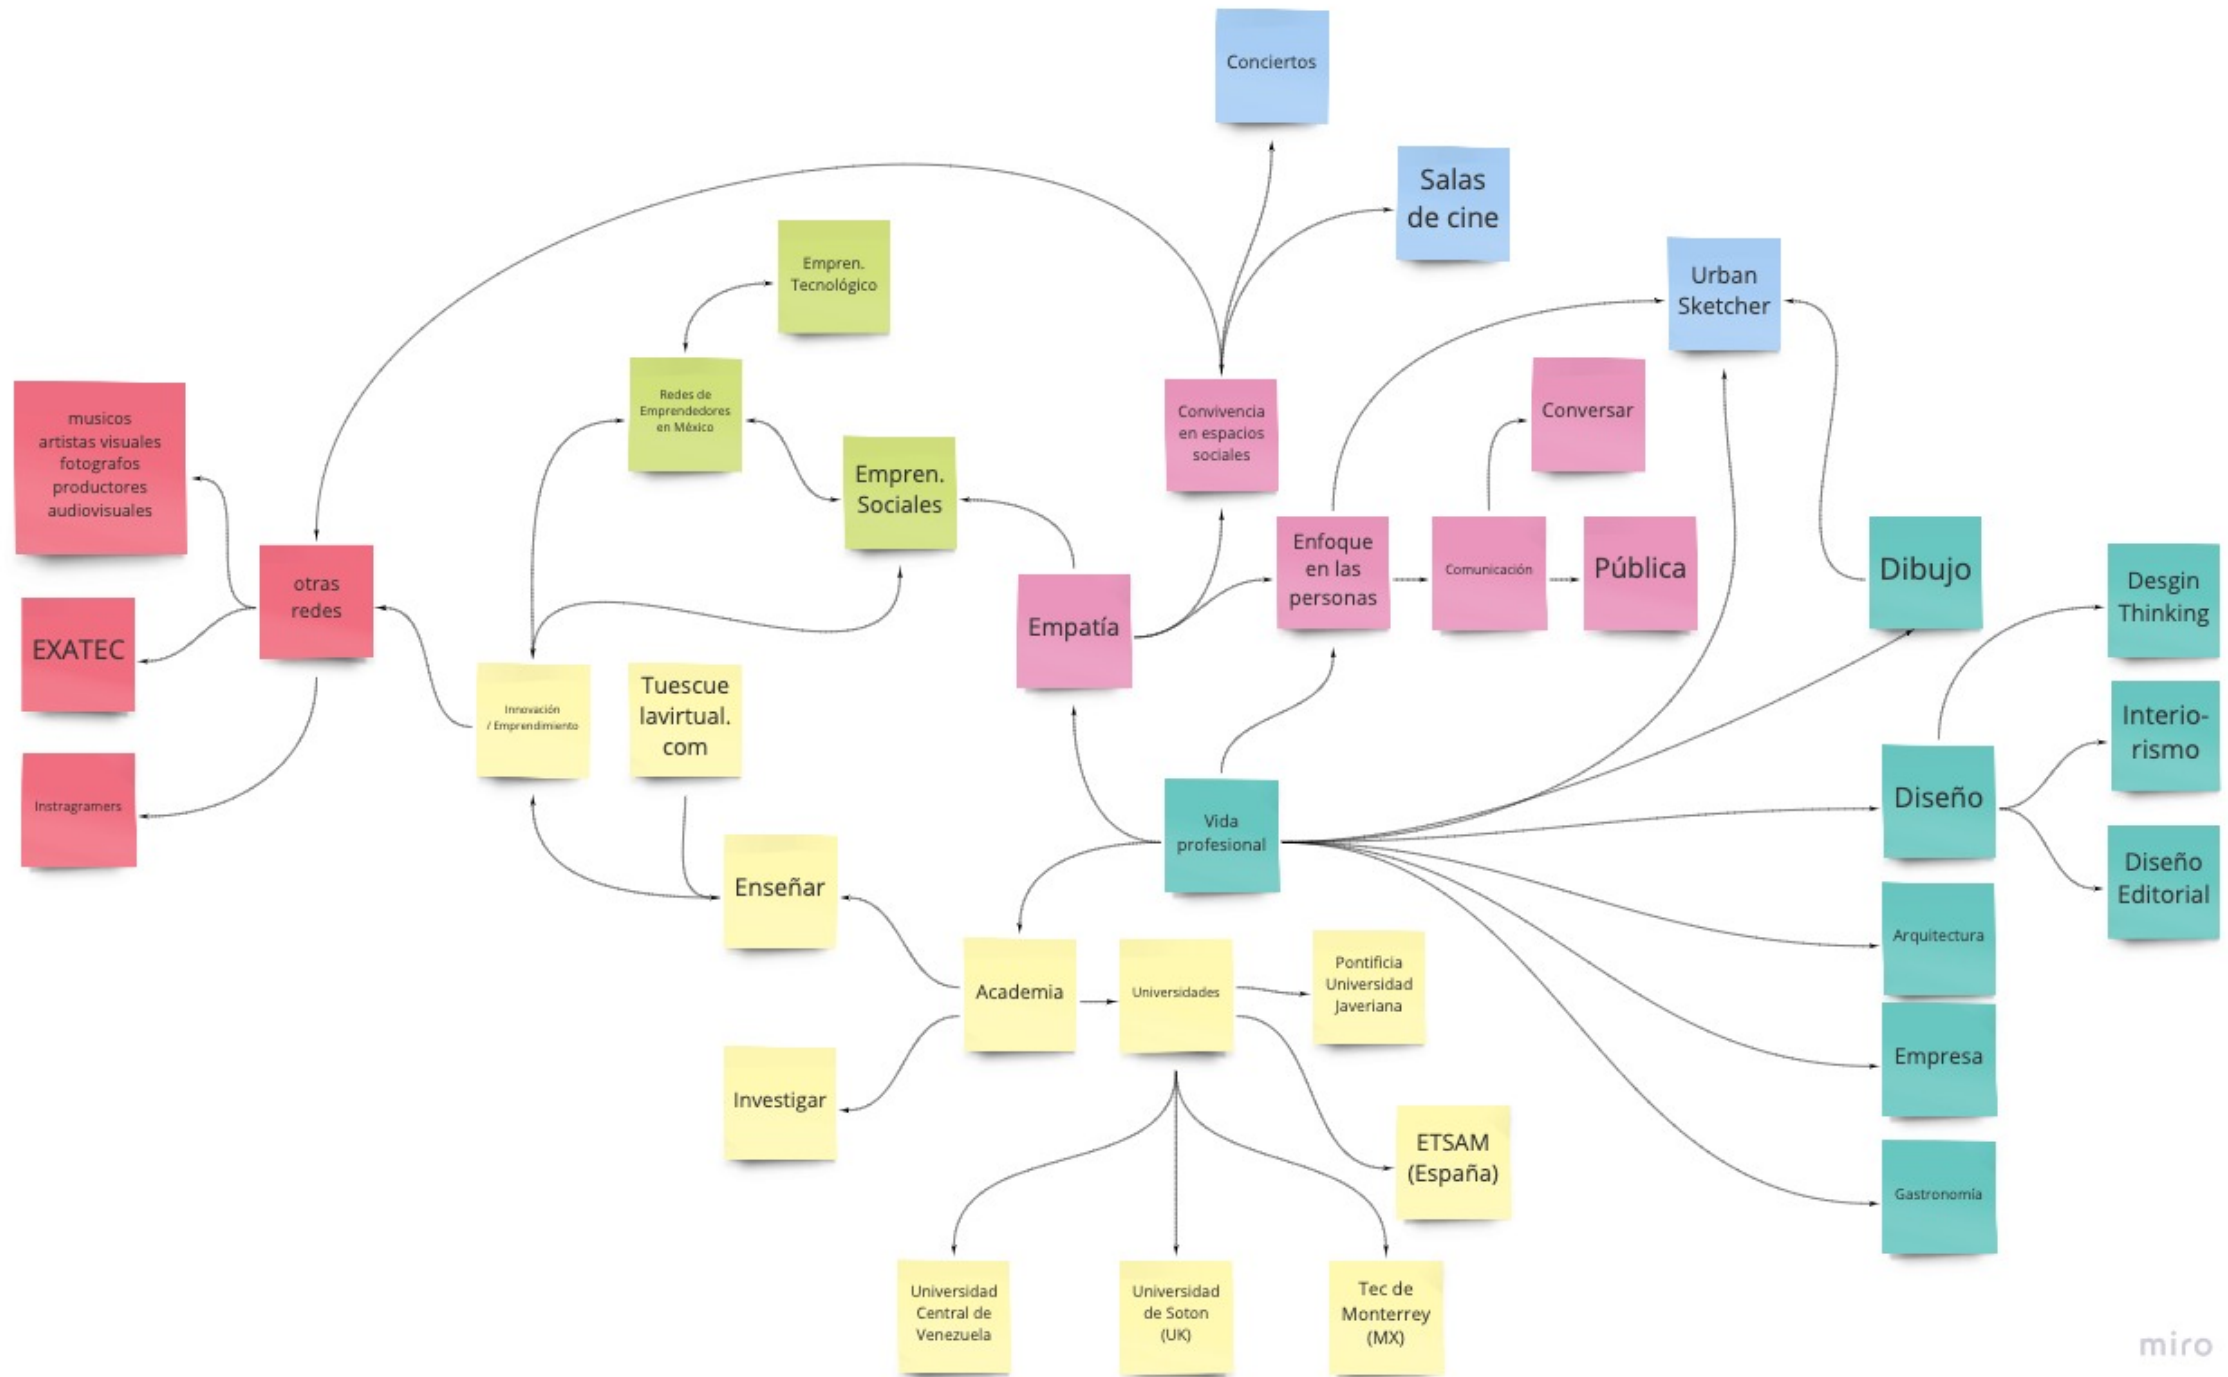

PlanOUT 1465

Valentina Caradonna (Venezuela)

Alejandra Sánchez (Colombia)

Esteban Sánchez (México)

Atribución-CompartirIgual 4.0
Internacional (CC BY-SA 4.0)

Mapeo de Perfil

Mapeo de Perfil

Mapeo de Perfil

Mapeo de Ecosistema

Mapeo de Problemáticas